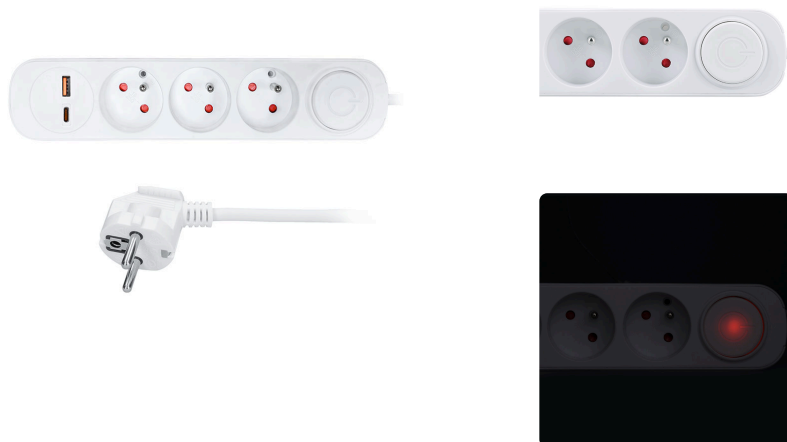

PP112PD20

PRODLUŽOVACÍ PŘÍVOD 3 ZÁSUVKY, USB A+C 20W PD, 3M, 3 X 1MM², BÍLÝ, VYPÍNAČ

EAN: 8592718034696

POČET KUSŮ V BALENÍ: 50

ZÁRUKA: 33 MĚSÍCŮ

Solight prodlužovací přívod 3 zásuvky, USB A+C 20W PD, 3m, 3 x 1mm², bílý, vypínač

Prodlužovací přívod s USB nabíječkou pro domácnost a kancelář

Tento prodlužovací přívod s třemi zásuvkami a rychlou USB nabíječkou je ideálním řešením tam, kde je potřeba připojit více zařízení a zároveň pohodlně nabíjet mobilní elektroniku. Perfektní volba pro obývací pokoj, ložnici i kancelář.

Napájení i nabíjení na jednom místě

Kromě klasických zásuvek nabízí přívod také výkonné USB porty s výkonem až 20 W na USB-C a 18 W na USB-A, které rychle doplní energii telefonům, tabletům a další elektronice. A bez potřeby hledat další nabíječku. Velký podsvětlený vypínač umožňuje rychlé odpojení všech připojených zařízení jedním stiskem.

Praktičnost, bezpečnost a čistý design

Díky úhlové vidlici se kabel snadno připojí i za nábytek. Navržen pro zátěž do 2300 W (10 A při 230 V-). Každá zásuvka je vybavena dětskou pojistkou, která zvyšuje bezpečnost v domácnostech s malými dětmi. Bílá barva zapadne do každého interiéru. Ideální řešení pro každodenní použití doma i v práci.

- počet zásuvek: 3
- USB A+C rychlonabíjecí adaptér, USB-C Power Delivery
- USB-A QC 3.0: 5,0 V / 3,0 A, 9,0 V / 2,0 A, 12,0 V / 1,5 A, 18 W
- USB-C PD: 5,0 V / 3,0 A, 9,0 V / 2,22 A, 12,0 V / 1,67 A, 20 W PD
- při současném nabíjení USB A+C je nabíjecí výkon 5 V / 3,0 A, max. 15 W
- velký podsvětlený vypínač
- průřez vodičů: 3 x 1 mm²
- typ kabelu: PVC H05VV-F 3G
- úhlová vidlice
- barva: bílá

KOMPLETNÍ POPIS